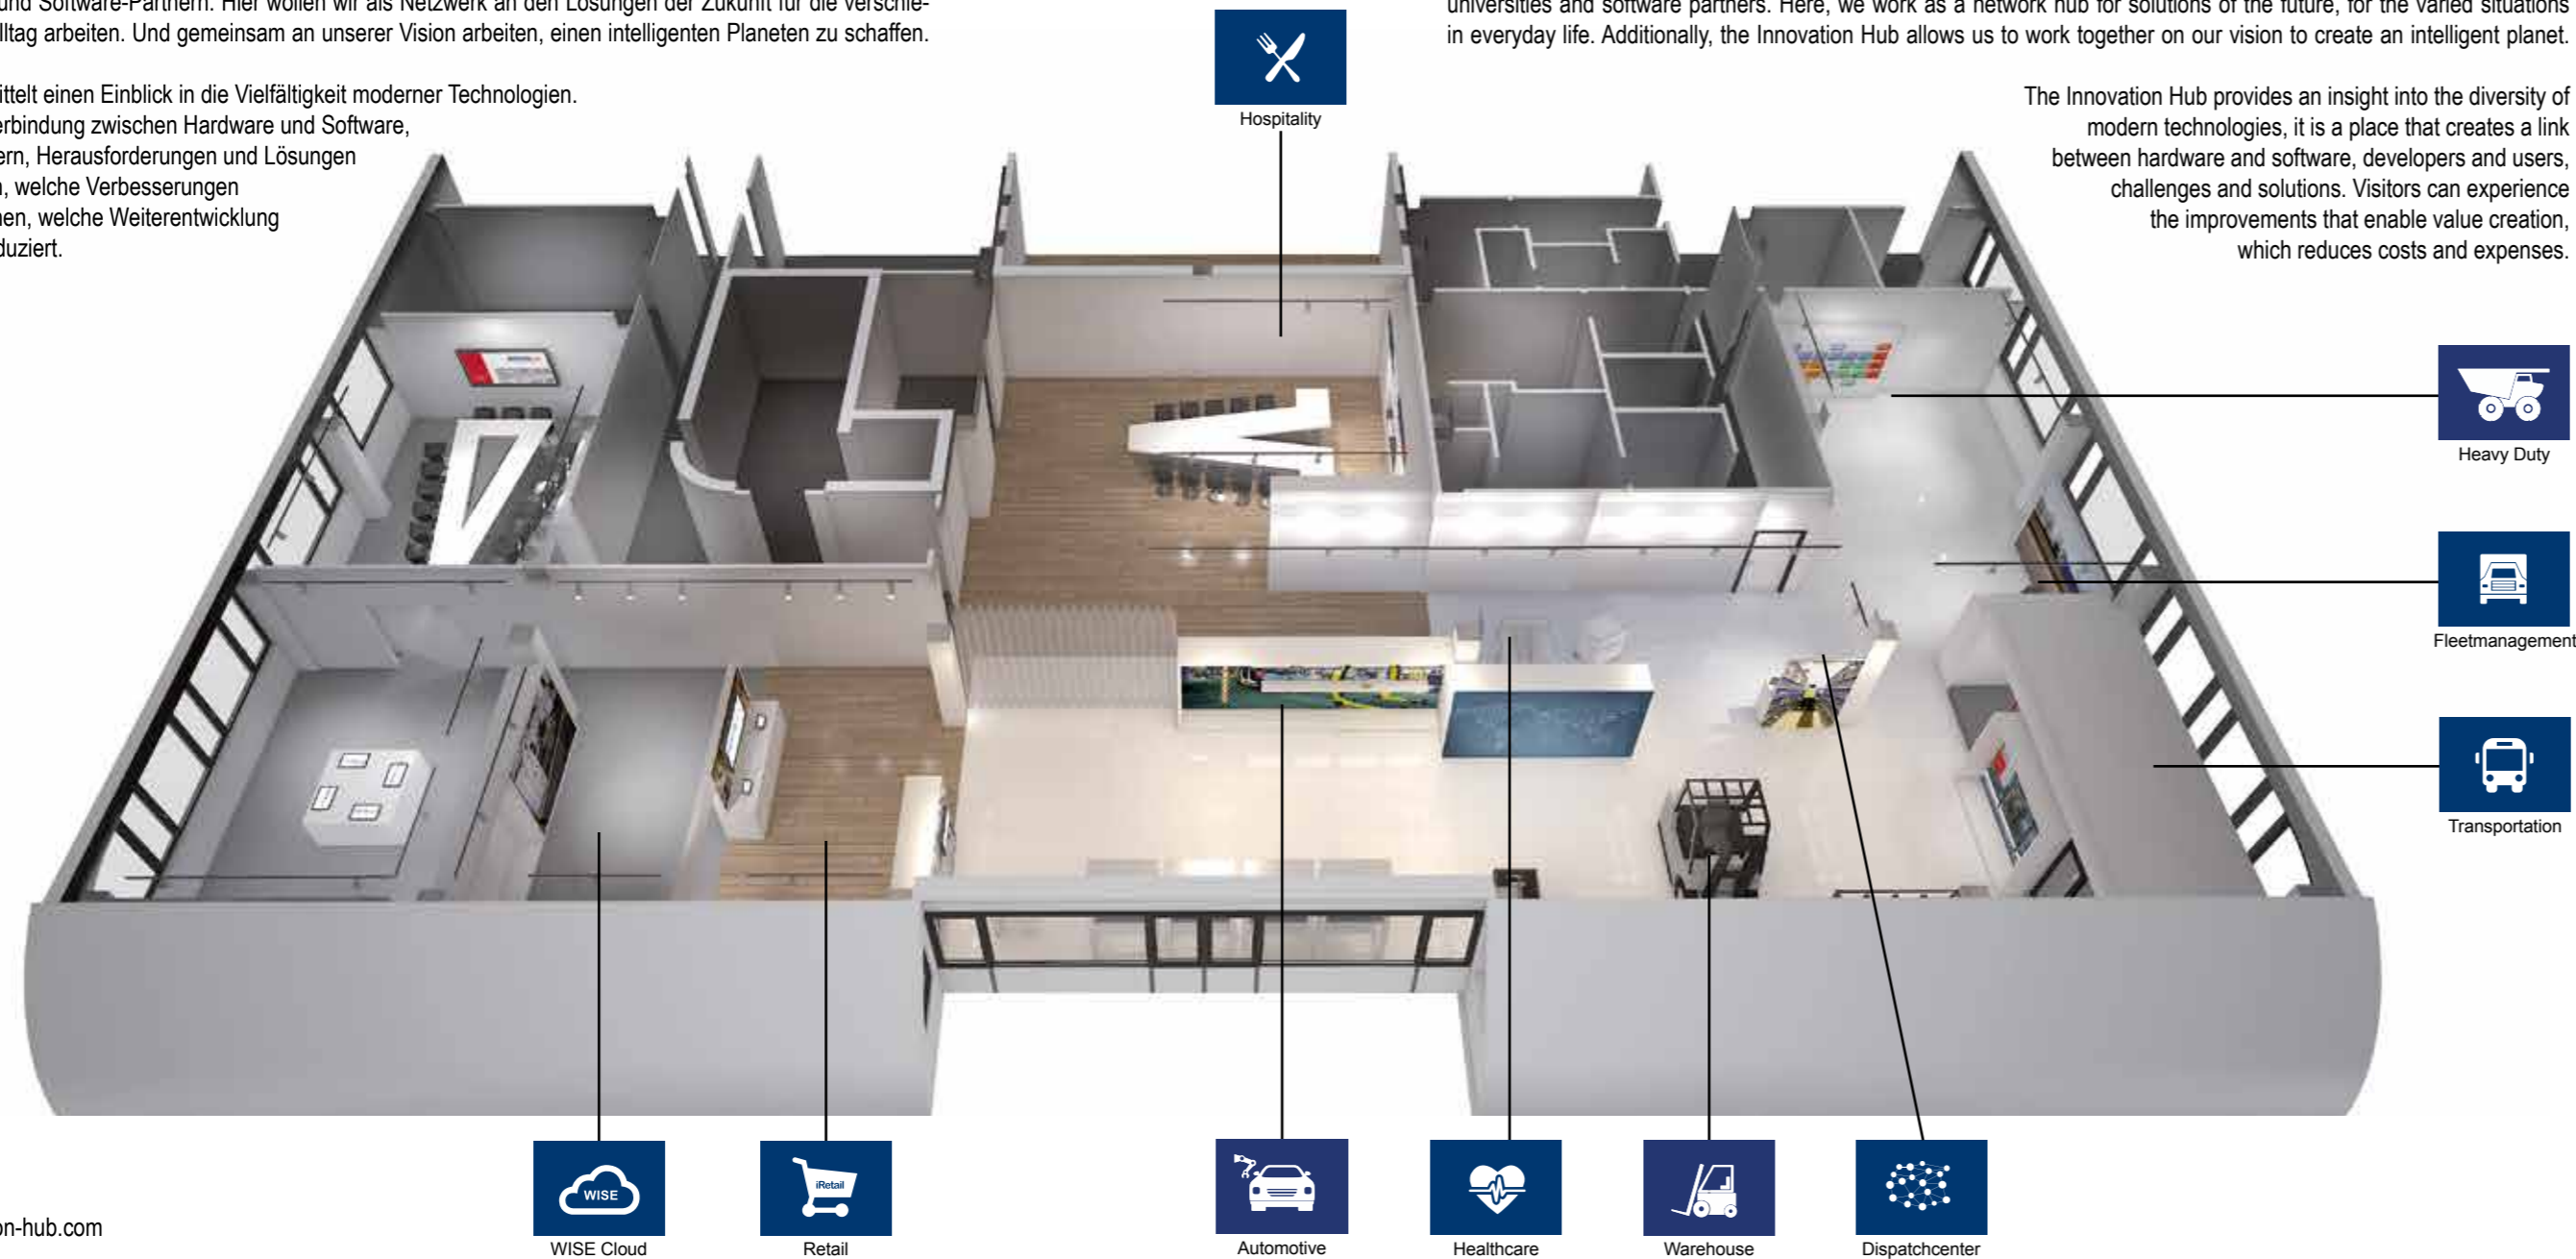

Der Innovation Hub vermittelt einen Einblick in die Vielfältigkeit moderner Technologien.

Es ist ein Ort, der eine Verbindung zwischen Hardware und Software, Entwicklern und Anwendern, Herausforderungen und Lösungen schafft. Besucher erleben, welche Verbesserungen Wertschöpfung ermöglichen, welche Weiterentwicklung Kosten und Aufwände reduziert.

Innovative world of experience for global industry solutions

The Advantech Innovation Hub is a platform for a lively idea exchange with solution providers, customers, suppliers, universities and software partners. Here, we work as a network hub for solutions of the future, for the varied situations in everyday life. Additionally, the Innovation Hub allows us to work together on our vision to create an intelligent planet.

The Innovation Hub provides an insight into the diversity of modern technologies, it is a place that creates a link between hardware and software, developers and users, challenges and solutions. Visitors can experience the improvements that enable value creation, which reduces costs and expenses.

Immer intelligentere Technologien unterstützen schon heute Menschen in ihren Aufgaben und Tätigkeiten - und die Entwicklung schreitet stetig voran. Was bedeutet sie für unsere Branche? Welche Lösungen und Anwendungen bringt die Zukunft? Wie zentral ist die Bedeutung der Cloud? Wann sind Sensoren sinnvoll? Dies sind nur einige Fragen, die der Innovation Hub beantworten möchte.

Die umfassenden Veränderungen, die in Transport, Logistik, Produktion und vielen weiteren Branchen möglich sein werden, zeigen wir im Advantech Innovation Hub. Die innovative Erlebniswelt ist einer unserer Beiträge zur Digitalisierung, eine Antwort auf die Fragen, die das Internet der Dinge aufwirft. Virtuelle Konzepte werden in die Praxis transportiert und sind anschaulich begreifbar.

Current intelligent technologies already support people in daily tasks and activities – and the development of new technologies is progressing steadily. What does this mean for our industry? What kind of solutions and applications does the future hold? How central is the importance of the cloud? When are sensors useful? These are just a few of the questions that the Innovation Hub seeks to answer.

The comprehensive changes which will be possible in transport, logistics, production and many other industries are presented in the Advantech Innovation Hub. The innovative world of experience is one of our contributions to digitalization, an answer to the questions posed by the Internet of Things. Here, virtual concepts are transported into practice and are clear and easy to comprehend.